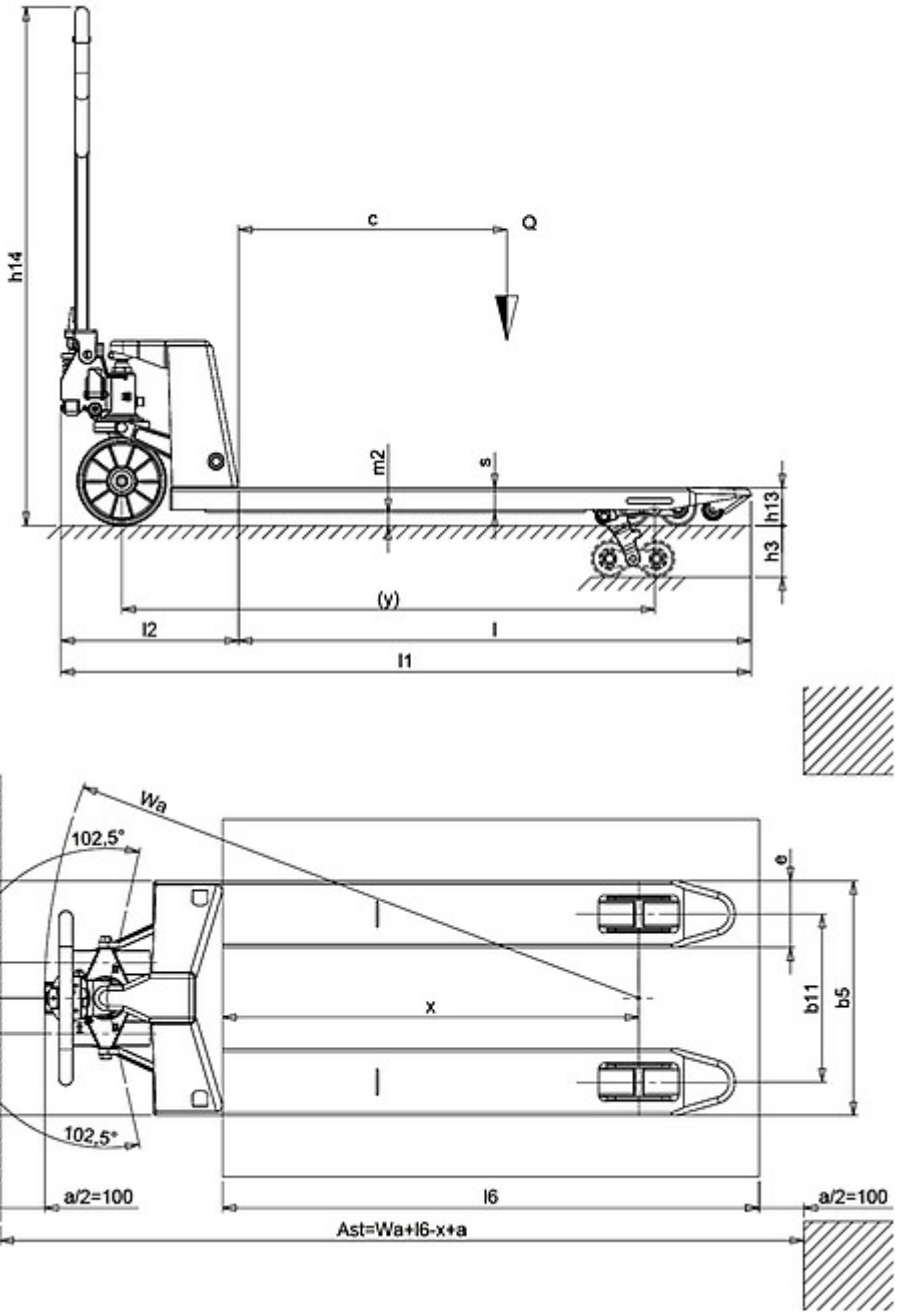

The information is aligned with the Data file at the time of download. Printed on 11/09/2017 (ID 611)

©2017 | PR INDUSTRIAL s.r.l. | All rights reserved | Image shown may not reflect actual package. Specifications subject to change without notice