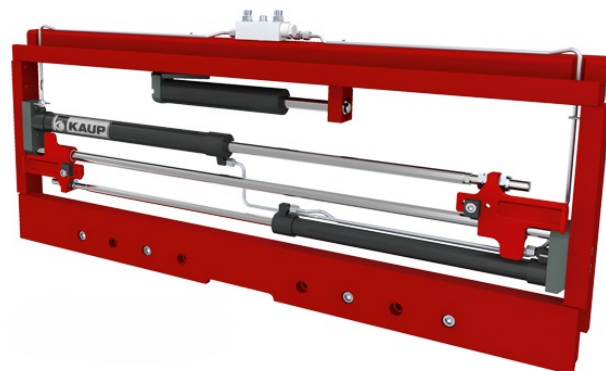

### Technische Daten und Bemerkungen

Geräteart	Anbaugerät
Zustand	Neugerät
Marke	Kaup
Typ	4.5T156
Tragkraft	4500 kg
Länge einschl. Gabelrücken	82 mm
Breite	1150 mm
Eigengewicht	136 kg
Anbaugerät Bemerkungen	Seitenschieber separat
Garantie	12 Monate
Bemerkungen	Öffnungsbereich Gabelaussenkannte 355 - 1'055mm, ESP 39mm