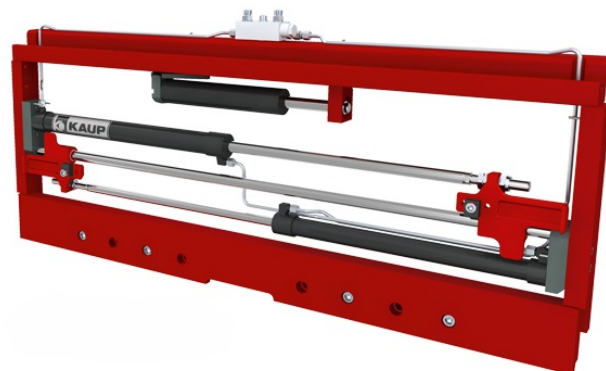

Angebot: A0096

Technische Daten und Bemerkungen

Geräteart	Anbaugerät
Zustand	Neugerät
Marke	Kaup
Typ	4.5T156
Tragkraft	4500 kg
Länge einschl. Gabelrücken	82 mm
Breite	1150 mm
Eigengewicht	136 kg
Anbaugerät Bemerkungen	Seitenschieber separat
Garantie	12 Monate
Bemerkungen	Öffnungsbereich Gabelaussenkannte 355 - 1'055mm, ESP 39mm