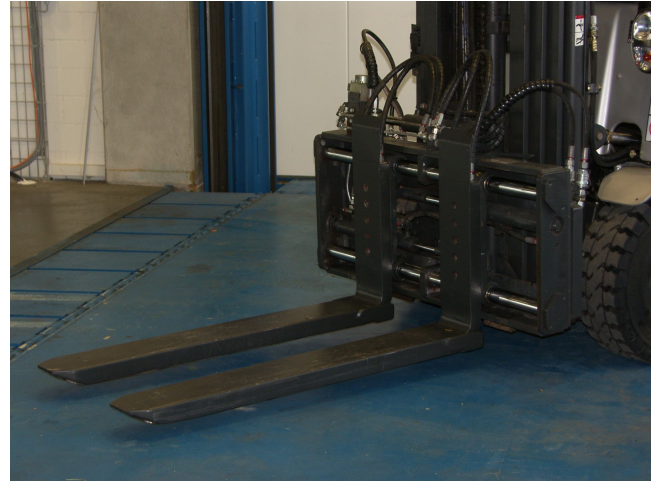

Angebot: A0087

Technische Daten und Bemerkungen

Geräteart	Anbaugerät
Zustand	Gebrauchtgerät
Marke	Stabau
Typ	S11-ZV25/TG-S
Baujahr	2012
Tragkraft	2500 kg
Länge einschl. Gabelrücken	175 mm
Breite	1190 mm
Eigengewicht	600 kg
Anbaugerät Bemerkungen	separater Seitenschieber / Öffnungsbereich Gabelaussenkante 400 - 1'190 mm
Gabelzinken	2A 156x56x1200/2000
Garantie	3 Monate
Bemerkungen	ESP1/ESP2 = 310/358 mm