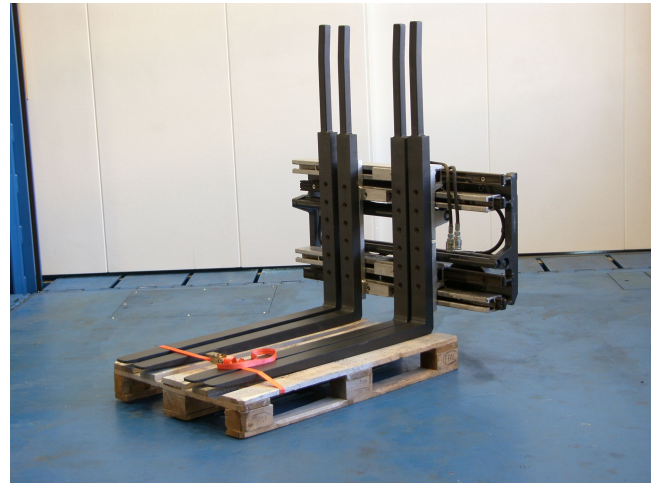

Angebot: A0064

Technische Daten und Bemerkungen

Geräteart	Anbaugerät
Zustand	Gebrauchtgerät
Marke	Kaup
Typ	2T429C
Tragkraft	2500 kg
Länge einschl. Gabelrücken	145 mm
Breite	1200 mm
Eigengewicht	520 kg
Anbaugerät Bemerkungen	Seitenschieber separat, FEM2B
Gabelzinken	4x 80x50x1150 mm
Garantie	3 Monate
Bemerkungen	Öffnungsbereich Gabelaussenkannte 560 - 1960mm, ESP 239mm