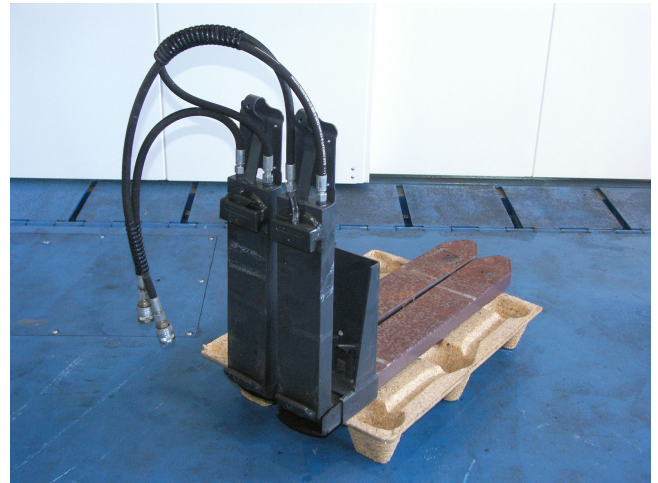

Angebot: A0057

Technische Daten und Bemerkungen

Geräteart	Anbaugerät
Zustand	Gebrauchtgerät
Marke	Griptech
Typ	Kooi RGE2 20
Baujahr	2010
Tragkraft	2000 kg
Länge einschl. Gabelrücken	60 mm
Eigengewicht	155 kg
Gabelzinken	170x60x1000/1600
Garantie	ohne
Bemerkungen	Lastschutzgitter, Plattenanschlüge, ESP 440/645 mm, 800kg bei LSP750mm, 495kg bei LSP1210mm,