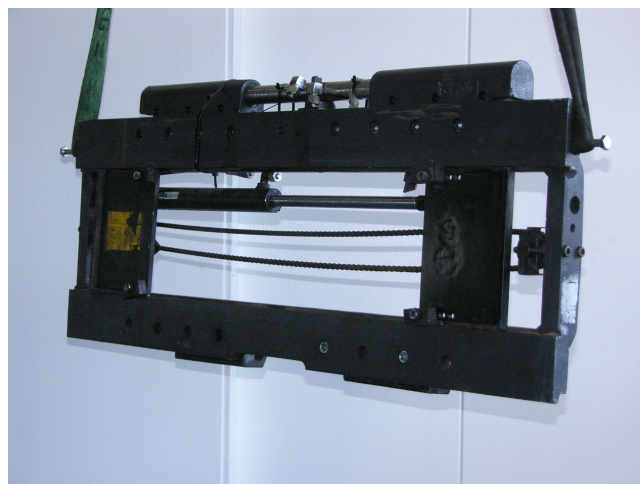

Angebot: A0056

Technische Daten und Bemerkungen

Geräteart	Anbaugerät
Zustand	Gebrauchtgerät
Marke	Kaup
Typ	4T163
Tragkraft	4000 kg
Länge einschl. Gabelrücken	82 mm
Breite	1360 mm
Eigengewicht	177 kg
Anbaugerät Bemerkungen	Seitenschieber separat
Garantie	3 Monate
Bemerkungen	Öffnungsbereich Gabelaussenkannte 390 - 1350mm, ESP 43mm