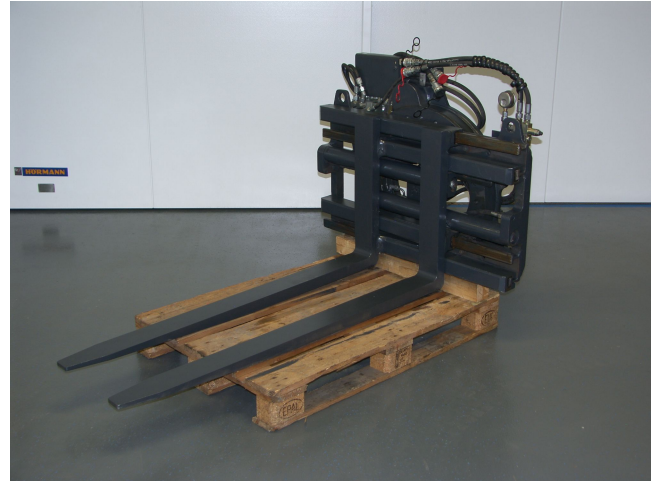

Angebot: A0044

Technische Daten und Bemerkungen

Geräteart	Anbaugerät
Zustand	Gebrauchtgerät
Marke	Kaup
Typ	2T491
Baujahr	2013
Tragkraft	2600 kg
Länge einschl. Gabelrücken	232 mm
Breite	1040 mm
Eigengewicht	540 kg
Anbaugerät Bemerkungen	separater Seitenschieber
Gabelzinken	100x45x1400 A
Garantie	3 Monate
Bemerkungen	360 Grad endlos, Tragkraft als Klammer 2'000kg, Öffnungsbereich Gabelinnenkante 310 - 1'510 mm, Magnetventil 24Volt