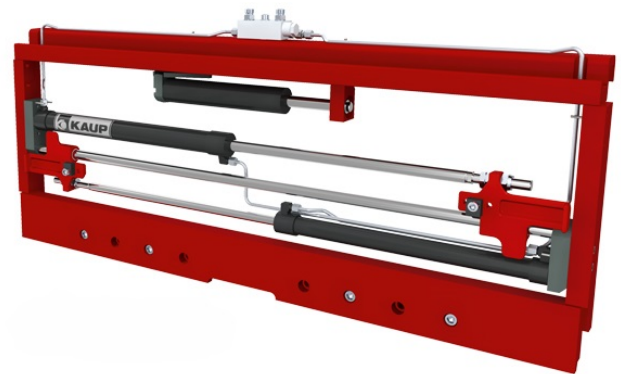

## Zinkenverstellgerät Kaup 2T156

### Technische Daten und Bemerkungen

Gerätenummer	A0047
Geräteart	Anbaugerät
Marke	Kaup
Typ	2T156
Baujahr	2019
Tragkraft	2500 kg
Länge einschl. Gabelrücken	55 mm
Breite	1040 mm
Eigengewicht	77 kg
Anbaugerät Bemerkungen	Seitenschieber separat
Bemerkungen	Öffnungsbereich Gabelaussenkannte 310 - 945mm, ESP 22mm
Garantie	12 Monate