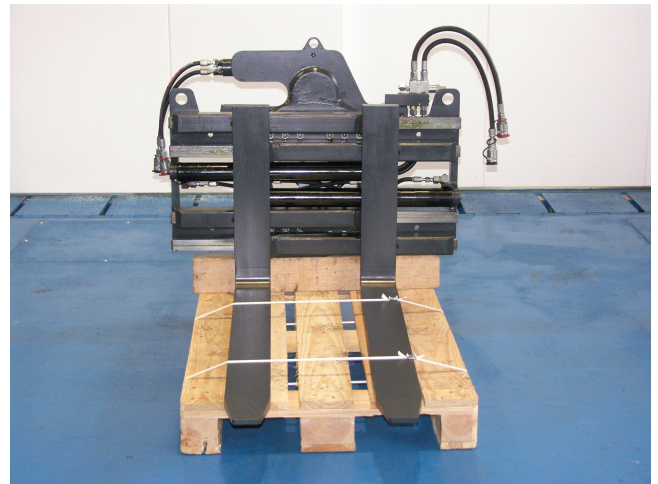

Drehbare Klammergabel Kaup 1.5T451

Technische Daten und Bemerkungen

Gerätenummer	A0043
Geräteart	Anbaugerät
Marke	Kaup
Typ	1.5T451
Tragkraft	1900 kg
Länge einschl. Gabelrücken	216 mm
Breite	970 mm
Eigengewicht	425 kg
Anbaugerät Bemerkungen	ohne Seitenschieber
Gabelzinken	120x45x1200 B
Bemerkungen	360 Grad endlos, Tragkraft als Klammer 1'900 kg, Öffnungsbereich Gabelinnenkante 300 - 1'480 mm, Schnellmontagepratzen
Garantie	3 Monate