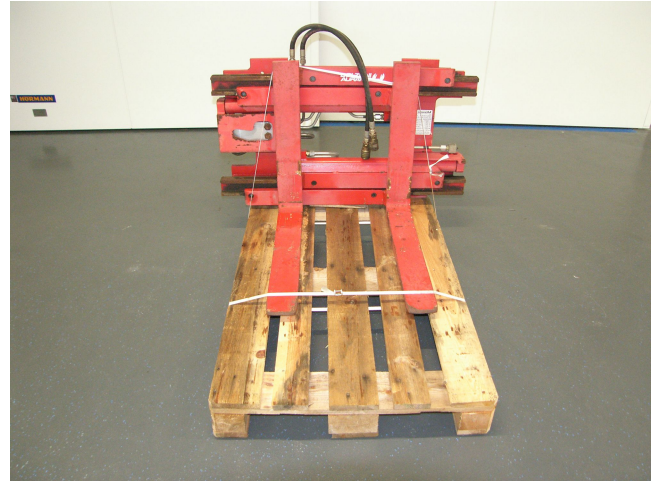

Angebot: A0039

Technische Daten und Bemerkungen

Geräteart	Anbaugerät
Zustand	Gebrauchtgerät
Marke	Bolzoni Auramo
Typ	KB10 H6A EU
Baujahr	2005
Tragkraft	1600 kg
Länge einschl. Gabelrücken	153 mm
Breite	1050 mm
Eigengewicht	267 kg
Anbaugerät Bemerkungen	ohne Seitenschub
Gabelzinken	100x35x700 A
Garantie	3 Monate
Bemerkungen	Öffnungsbereich Gabelaussenkannte 400 - 1700mm, ESP 185 mm