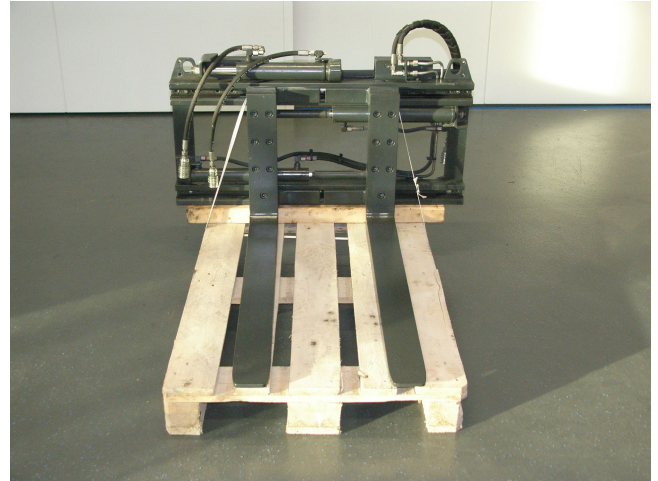

### Technische Daten und Bemerkungen

Geräteart	Anbaugerät
Zustand	Gebrauchtgerät
Marke	Stabau
Typ	S11-ZVP 25-S
Baujahr	2013
Tragkraft	2000 kg
Länge einschl. Gabelrücken	143 mm
Breite	1050 mm
Eigengewicht	170 kg
Anbaugerät Bemerkungen	Seitenschieber separat
Gabelzinken	100x45x1000 A
Garantie	3 Monate
Bemerkungen	Öffnungsbereich Gabelaussenkannte 400 - 1150mm, ESP 55 mm