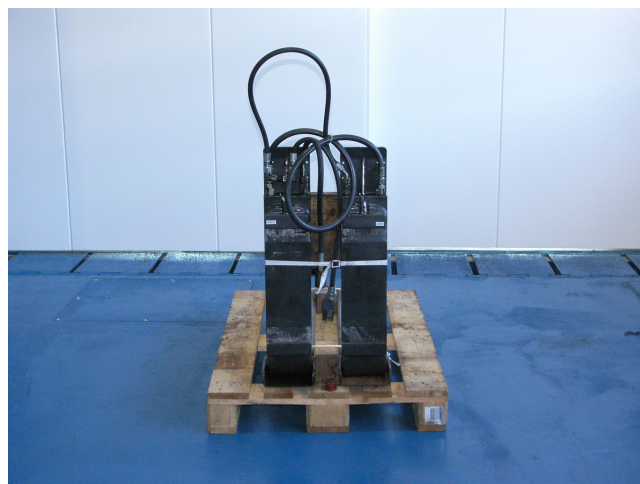

### Technische Daten und Bemerkungen

Geräteart	Anbaugerät
Zustand	Gebrauchtgerät
Marke	Kaup
Typ	2.5T180T
Baujahr	2005
Tragkraft	2500 kg
Länge einschl. Gabelrücken	60 mm
Eigengewicht	155 kg
Gabelzinken	170x60x1000/1600
Garantie	ohne
Bemerkungen	ESP 440/645 mm