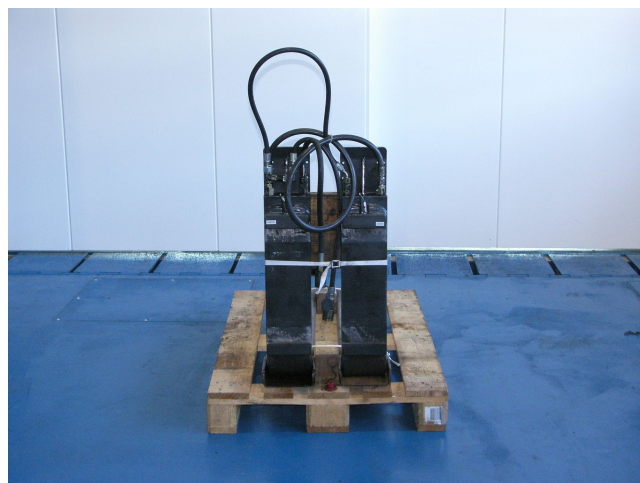

Schubgabelzinken Kooi RGE2 20

Technische Daten und Bemerkungen

Gerätenummer	A0035
Geräteart	Anbaugerät
Marke	Griptech
Typ	Kooi RGE2 20
Tragkraft	2000 kg
Länge einschl. Gabelrücken	60 mm
Eigengewicht	155 kg
Gabelzinken	170x60x1000/1600
Bemerkungen	ESP 440/645 mm
Garantie	ohne