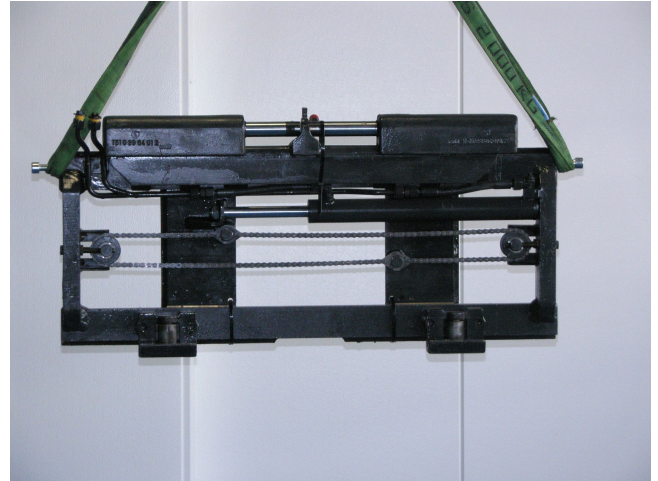

### Technische Daten und Bemerkungen

Geräteart	Anbaugerät
Zustand	Gebrauchtgerät
Marke	Kaup
Typ	2T163SN
Tragkraft	2500 kg
Länge einschl. Gabelrücken	82 mm
Breite	1040 mm
Eigengewicht	104 kg
Anbaugerät Bemerkungen	Seitenschieber separat
Garantie	3 Monate
Bemerkungen	Öffnungsbereich Gabelaussenkannte 350 - 1030mm, ESP 40mm