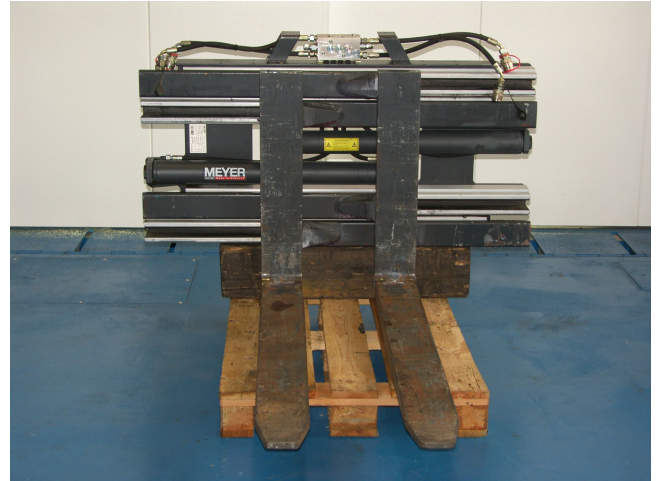

Angebot: A0036

Technische Daten und Bemerkungen

Geräteart	Anbaugerät
Zustand	Gebrauchtgerät
Marke	Meyer
Typ	6-0109K
Baujahr	2006
Betriebsstunden	ca. 500 h
Tragkraft	4200 kg
Länge einschl. Gabelrücken	230 mm
Breite	1400 mm
Eigengewicht	735 kg
Anbaugerät Bemerkungen	Seitenschieber integriert
Gabelzinken	150x60x1400
Garantie	3 Monate
Bemerkungen	Öffnungsbereich ca. 300 bis 1800 mm, Eigenschwerpunkt 257mm