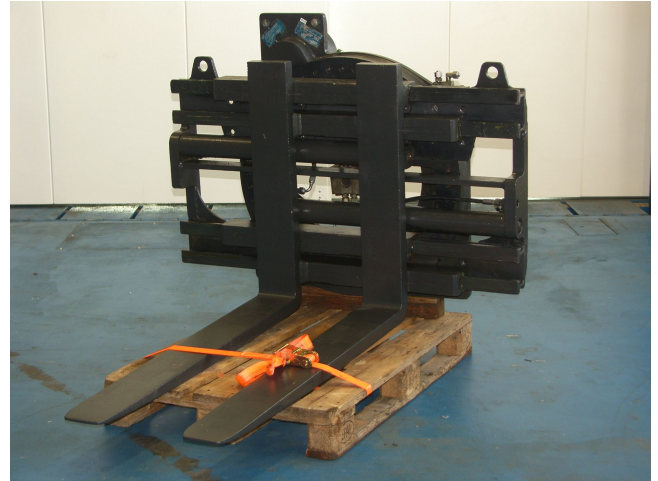

Angebot: A0135

Technische Daten und Bemerkungen

Geräteart	Anbaugerät
Zustand	Gebrauchtgerät
Marke	Kaup
Typ	4T451
Baujahr	2004
Tragkraft	3600 kg
Länge einschl. Gabelrücken	291 mm
Breite	1330 mm
Eigengewicht	890 kg
Zusatzhydraulik	doppelte Zusatzhydraulik
Anbaugerät	Drehbare Klammergabel
Anbaugerät Bemerkungen	Eigenschwerpunkt 279 mm, 3'600kg auf den Gabeln / 2'900kg als Klammer bei LSP 500mm
Gabelzinken	120x50x1200 A
Garantie	3 Monate
Bemerkungen	360 Grad endlos, Öffnungsbereich Gabelinnenkante 260 - 1'760 mm